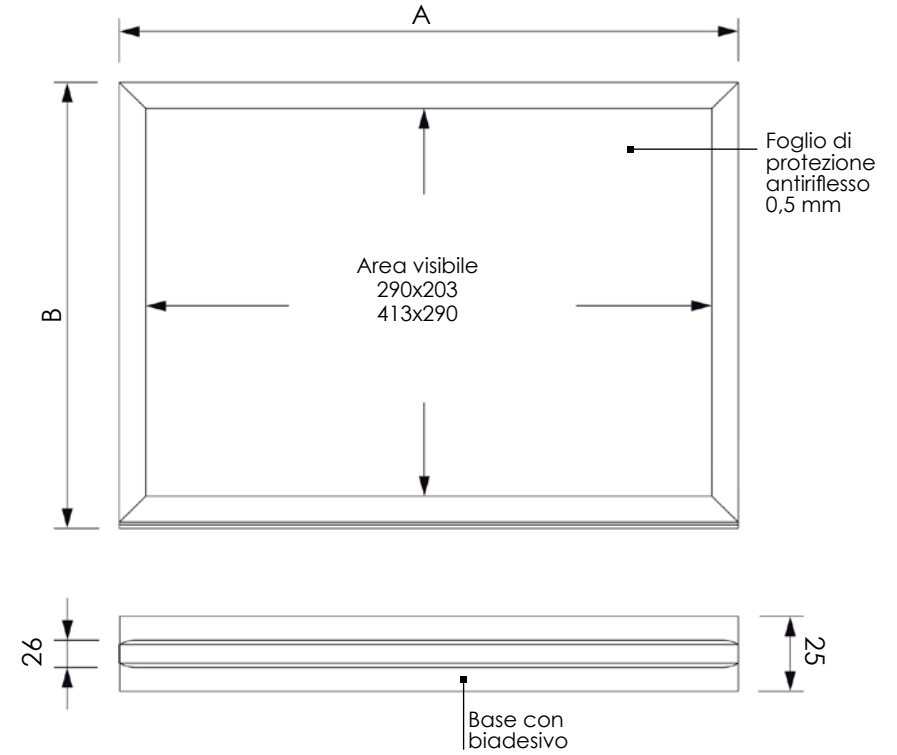

CRPS11-12 - CORNICI A SCATTO BIFACCIALI DA BANCO

Cornice bifacciale con profili in alluminio anodizzato silver, inserimento delle comunicazioni dal lato tramite la rimozione dell'apposito gommino. Disponibili nei formati A4 e A3 solo orizzontali. Doppio foglio di protezione in PVC antiriflesso e biadesivo per il fissaggio della base incluso.

DIMENSIONI PRODOTTO (mm)				
Codice	F.to poster	F.to visibile	Dim. cornice (AxB)	
CRPS11	A4	290x203	324x237	
CRPS12	A3	413x290	447x324	

MISURE IMBALLO (mm/kg)			
Codice	Dim. imballo	Peso art.	Peso art. e imballo
CRPS11	360x300x70	0,60	0,90
CRPS12	480x390x70	0,90	1,30