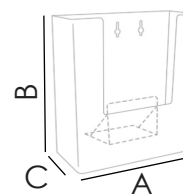

PDP100/M - 101/M - 102/M - PORTA DEPLIANT CON SUPPORTI REMOVIBILI DA PARETE E DA BANCO

PDP100/M
DIMENSIONE INTERNA
SCOMPARTO
Larghezza: 230 mm
Profondità: 32 mm

PDP101/M
DIMENSIONE INTERNA
SCOMPARTO
Larghezza: 160 mm
Profondità: 30 mm

PDP102/M
DIMENSIONE INTERNA
SCOMPARTO
Larghezza: 110 mm
Profondità: 30 mm

SUPPORTO

PDP101/M

PDP102/M

Porta depliant in styrene trasparente da parete e da banco grazie a 2 supporti removibili posteriori. Disponibili con tasca nel formato A4, A5 o 1/3 A4.

SUPPORTO REMOVIBILE

DIMENSIONI PRODOTTO (mm)					
Codice	N. tasche	F.to utile	Dim. esterne (AxBxC)	Dim. supporto (DxExF)	
PDP100/M	1	A4v	236x250x38	68x60x48	
PDP101/M	1	A5v	166x190x36	68x60x48	
PDP102/M	1	1/3 A4v	115x154x36	68x60x48	