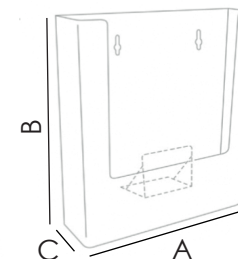

PDP100/M - 101/M - 102/M - PORTA DEPLIANT CON SUPPORTI REMOVIBILI DA PARETE E DA BANCO

PDP100/M
DIMENSIONE INTERNA
SCOMPARTO
Larghezza: 230 mm
Profondità: 32 mm

PDP101/M
DIMENSIONE INTERNA
SCOMPARTO
Larghezza: 160 mm
Profondità: 30 mm

PDP102/M
DIMENSIONE INTERNA
SCOMPARTO
Larghezza: 110 mm
Profondità: 30 mm

SUPPORTO

PDP101/M

PDP102/M

Porta depliant in styrene trasparente da parete e da banco grazie a 2 supporti removibili posteriori. Disponibili con tasca nel formato A4, A5 o 1/3 A4.

SUPPORTO REMOVIBILE

DIMENSIONI PRODOTTO (mm)					
Codice	N. tasche	F.to utile	Dim. esterne (AxBxC)	Dim. supporto (DxExF)	
PDP100/M	1	A4v	236x250x38	68x60x48	
PDP101/M	1	A5v	166x190x36	68x60x48	
PDP102/M	1	1/3 A4v	115x154x36	68x60x48	