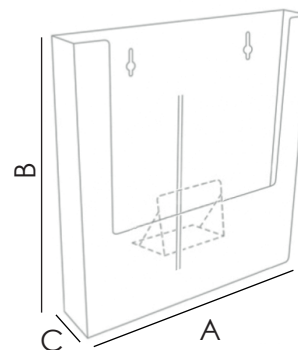

PDP100/M - 101/M - 102/M - PORTA DEPLIANT CON SUPPORTI REMOVIBILI DA PARETE E DA BANCO

PDP100/M
DIMENSIONE INTERNA
SCOMPARTO
Larghezza: 230 mm
Profondità: 32 mm

PDP101/M
DIMENSIONE INTERNA
SCOMPARTO
Larghezza: 160 mm
Profondità: 30 mm

PDP102/M
DIMENSIONE INTERNA
SCOMPARTO
Larghezza: 110 mm
Profondità: 30 mm

SUPPORTO

PDP101/M

PDP102/M

Porta depliant in styrene trasparente da parete e da banco grazie a 2 supporti removibili posteriori. Disponibili con tasca nel formato A4, A5 o 1/3 A4.

SUPPORTO REMOVIBILE

DIMENSIONI PRODOTTO (mm)					
Codice	N. tasche	F.to utile	Dim. esterne (AxBxC)	Dim. supporto (DxExF)	
PDP100/M	1	A4v	236x250x38	68x60x48	
PDP101/M	1	A5v	166x190x36	68x60x48	
PDP102/M	1	1/3 A4v	115x154x36	68x60x48	