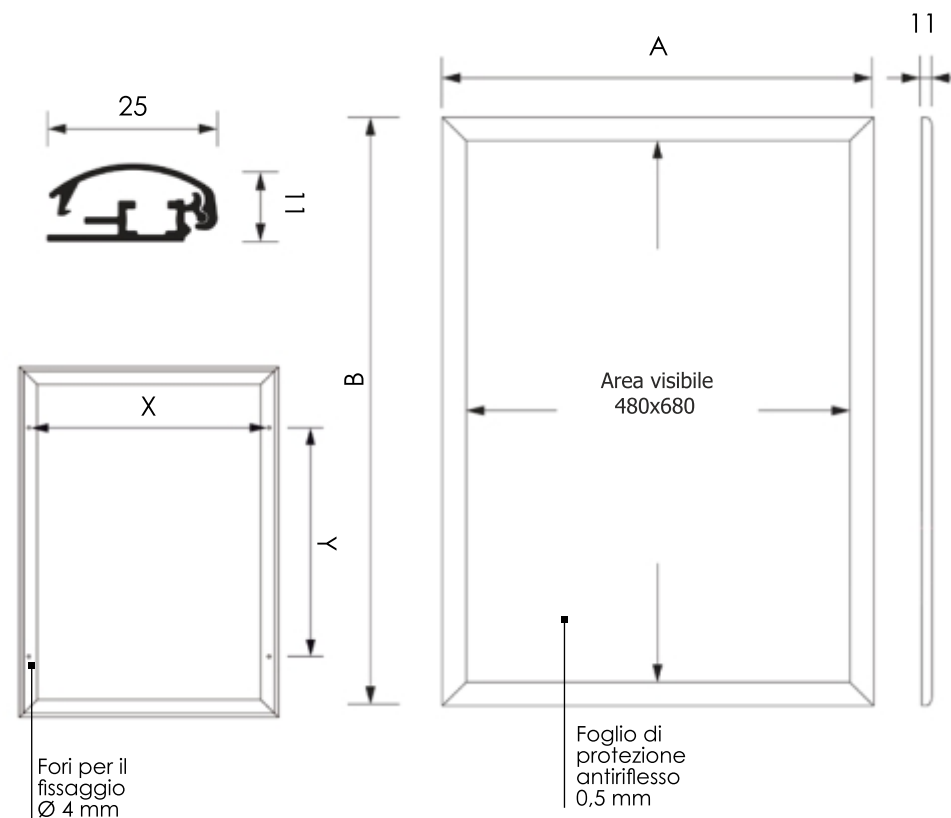

CORNICE A SCATTO 50x70 CON ANGOLI VIVI FRAME 25

Cornice con apertura a scatto, profilo da 25 mm. e angoli vivi, disponibile in 7 colorazioni diverse. Fondo in materiale plastico PS grigio da 0,5 mm. Foglio di protezione in PVC antiriflesso. Kit di fissaggio incluso.

DIMENSIONI PRODOTTO (mm)					
Codice	F.to poster	Colore	Dim. cornice (AxB)	F.to visibile	Dist. Fori (XxY)
CS5070V25-S	50x70	Silver	531x731	480x680	511x442
CS5070V25-B	50x70	Blu RAL5002	531x731	480x680	511x442
CS5070V25-BI	50x70	Bianco RAL9003	531x731	480x680	511x442
CS5070V25-N	50x70	Nero RAL9005	531x731	480x680	511x442
CS5070V25-R	50x70	Rosso RAL3020	531x731	480x680	511x442
CS5070V25-LC	50x70	Legno chiaro	531x731	480x680	511x442
CS5070V25-LS	50x70	Legno scuro	531x731	480x680	511x442

MISURE IMBALLO (mm/kg)			
Codice	Dim. imballo	Peso art.	Peso art. e imballo
CS5070V25-S	540x740x20	1,33	1,73
CS5070V25-B	540x740x20	1,33	1,73
CS5070V25-BI	540x740x20	1,33	1,73
CS5070V25-N	540x740x20	1,33	1,73
CS5070V25-R	540x740x20	1,33	1,73
CS5070V25-LC	540x740x20	1,33	1,73
CS5070V25-LS	540x740x20	1,33	1,73

SISTEMA APERTURA A SCATTO