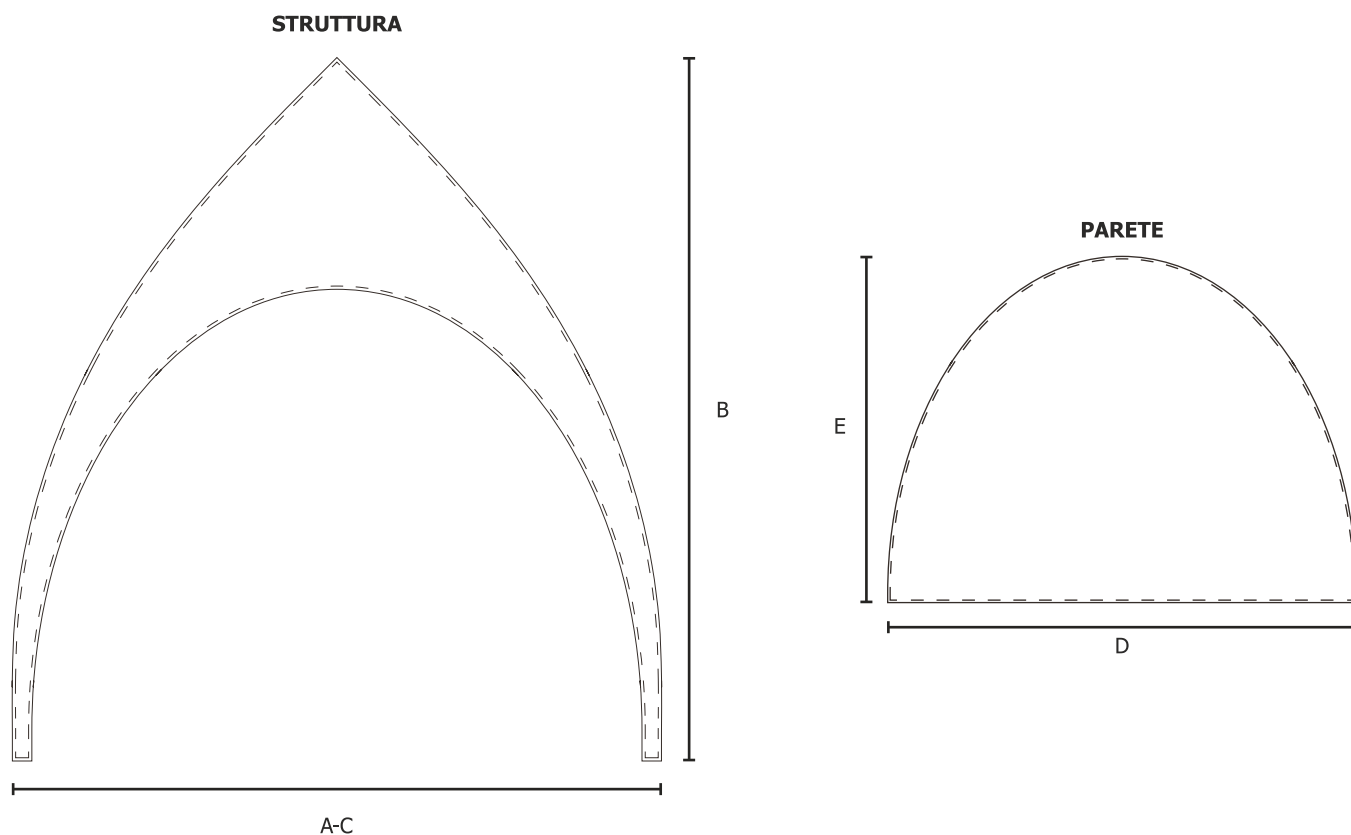

GZBG Gazebo Gonfiabile

SCHEDA TECNICA

STRUTTURA

-  MATERIALE: TPU
-  FINITURA: bianco
-  OUTDOOR
-  TRASPORTABILE (borsa)

GRAFICA

-  MATERIALE: tessuto elastico
-  STAMPATA SU TESSUTO

Gazebo gonfiabile completo di kit di ancoraggio, pompa di gonfiaggio e borsa per il trasporto. Impermeabile, resistente al fuoco e ai raggi UV. Copertura stampata personalizzabile con la tua grafica inclusa.

DIMENSIONI PRODOTTO (mm)

Codice	Dim. struttura (AxBxC)	
GZBG300x300	3002x3251x3002	
GZBG400x400	3947x3923x3947	
GZBG500x500	4905x4845x4905	
GZBG600x600	5930x5824x5930	

PARETI (mm)

Codice	Descrizione	Dimensioni (DxE)	
GZBG300x300/G-WALL	parete stampata per gazebo 3x3mt	2850x2105	
GZBG400x400/G-WALL	parete stampata per gazebo 4x4mt	3780x2563	
GZBG500x500/G-WALL	parete stampata per gazebo 5x5mt	4700x3065	
GZBG600x600/G-WALL	parete stampata per gazebo 6x6mt	5720x3628	

MISURE IMBALLO (mm/kg)

Codice	Dim. imballo	Peso art. e imballo
GZBG300x300	600x400x400	18
GZBG400x400	650x450x450	22
GZBG500x500	800x450x450	26
GZBG600x600	900x500x500	32